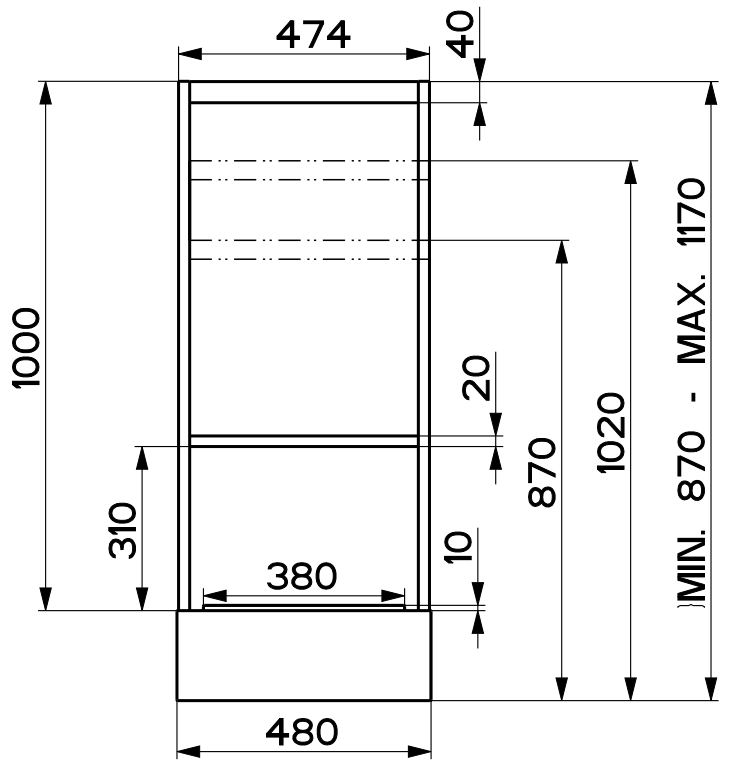

Denomination	
DIMENSIONAL DRW T-SHELF EVO	
Lang EN	Sheet 1/2
Approval date 17-Dec-2024	
Doc. status Released	
Drawing N.	Rev
325121_840	01

Denomination	
<b>DIMENSIONAL DRW T-SHELF EVO</b>	
Lang <b>EN</b>	Sheet <b>2/2</b>
Approval date <b>17-Dec-2024</b>	
Doc. status <b>Released</b>	
Drawing N.	Rev
<b>325121_840</b>	<b>01</b>