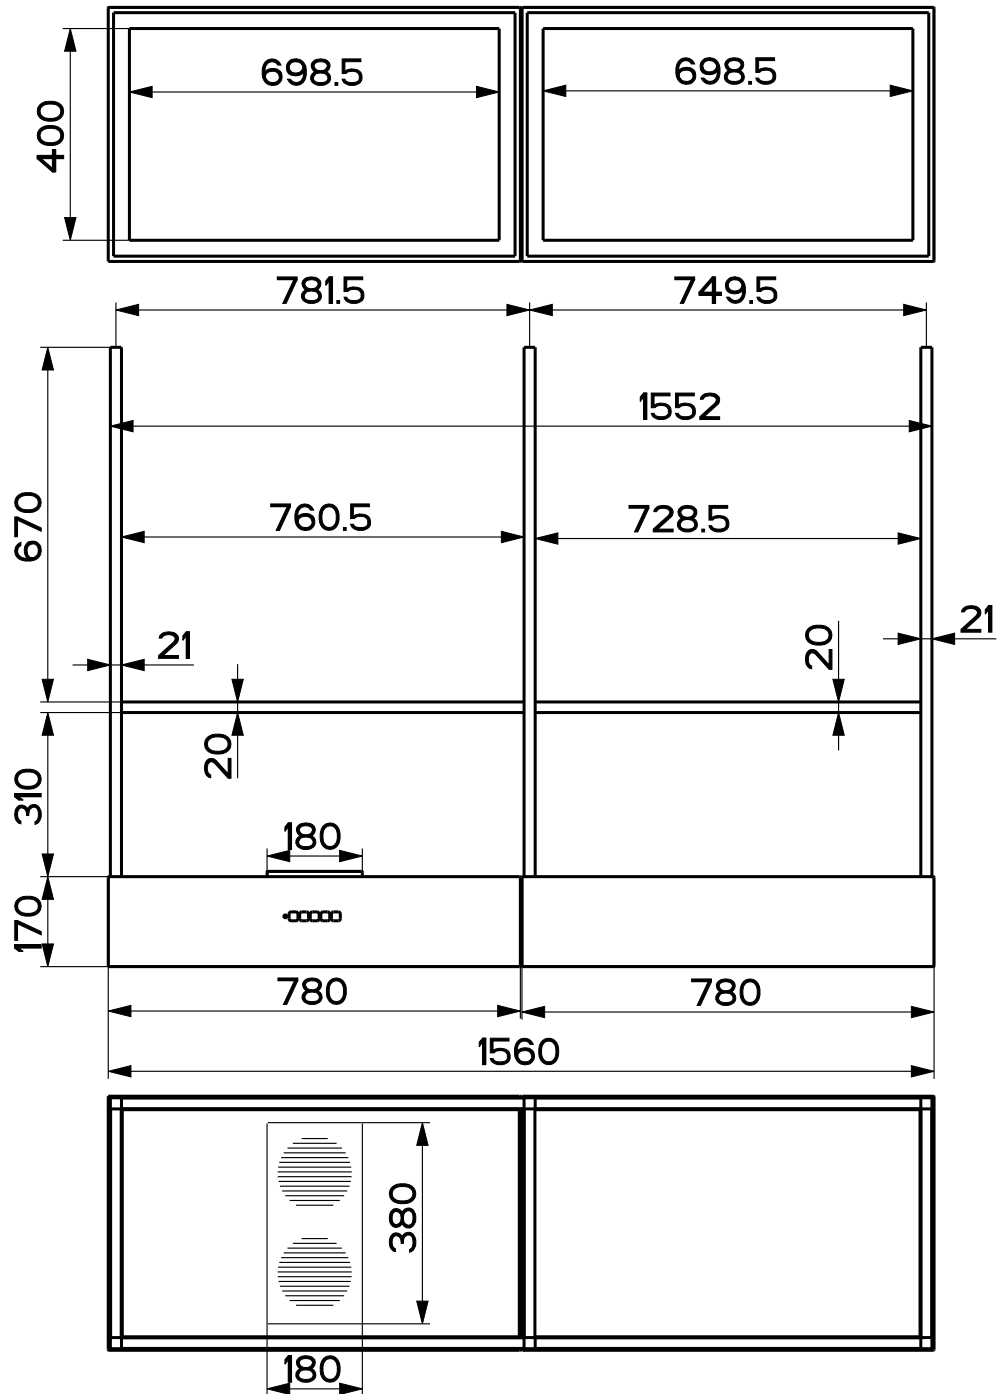

Denomination	
DIMENSIONAL DRW T-SHELF EVO	
Lang EN	Sheet 1/2
Approval date 17-Dec-2024	
Doc. status Released	
Drawing N.	Rev
325121_840	01

Denomination	
<b>DIMENSIONAL DRW T-SHELF EVO</b>	
Lang <b>EN</b>	Sheet <b>2/2</b>
Approval date <b>17-Dec-2024</b>	
Doc. status <b>Released</b>	
Drawing N.	Rev
<b>325121_840</b>	<b>01</b>