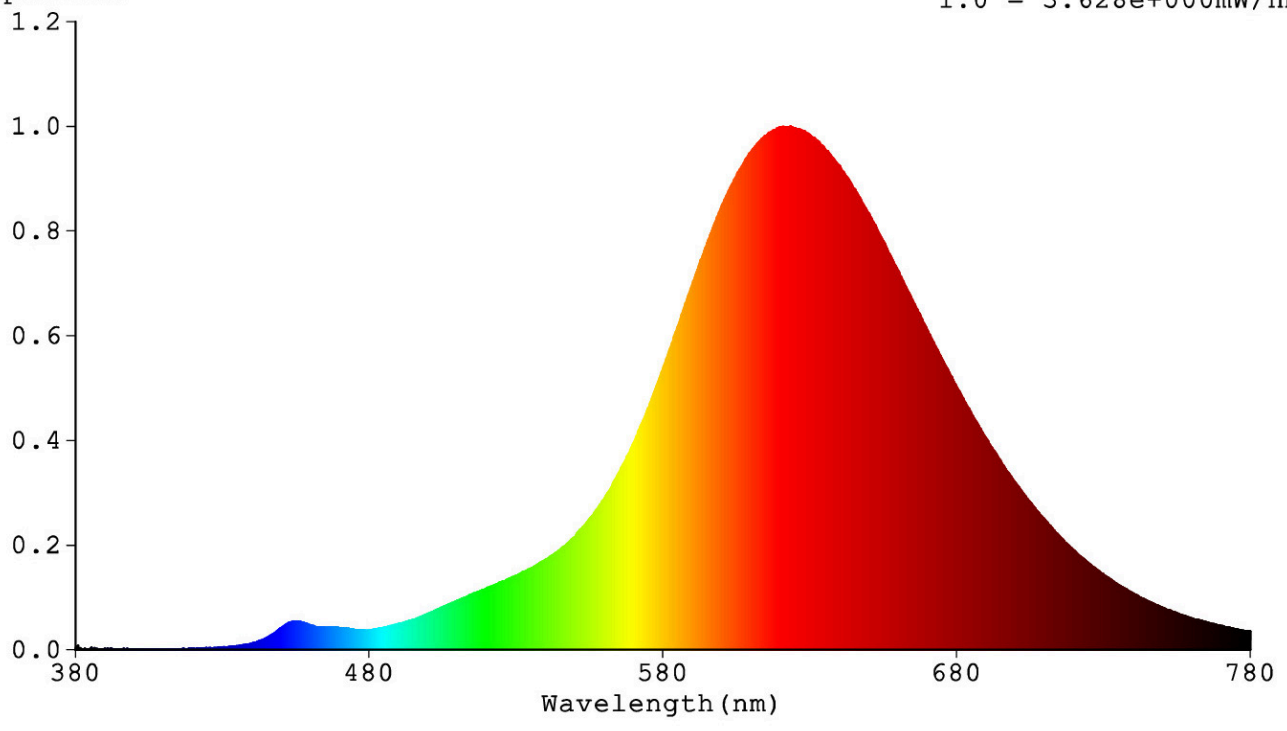

Spectrum

1.0 = 3.628e+000mW/nr