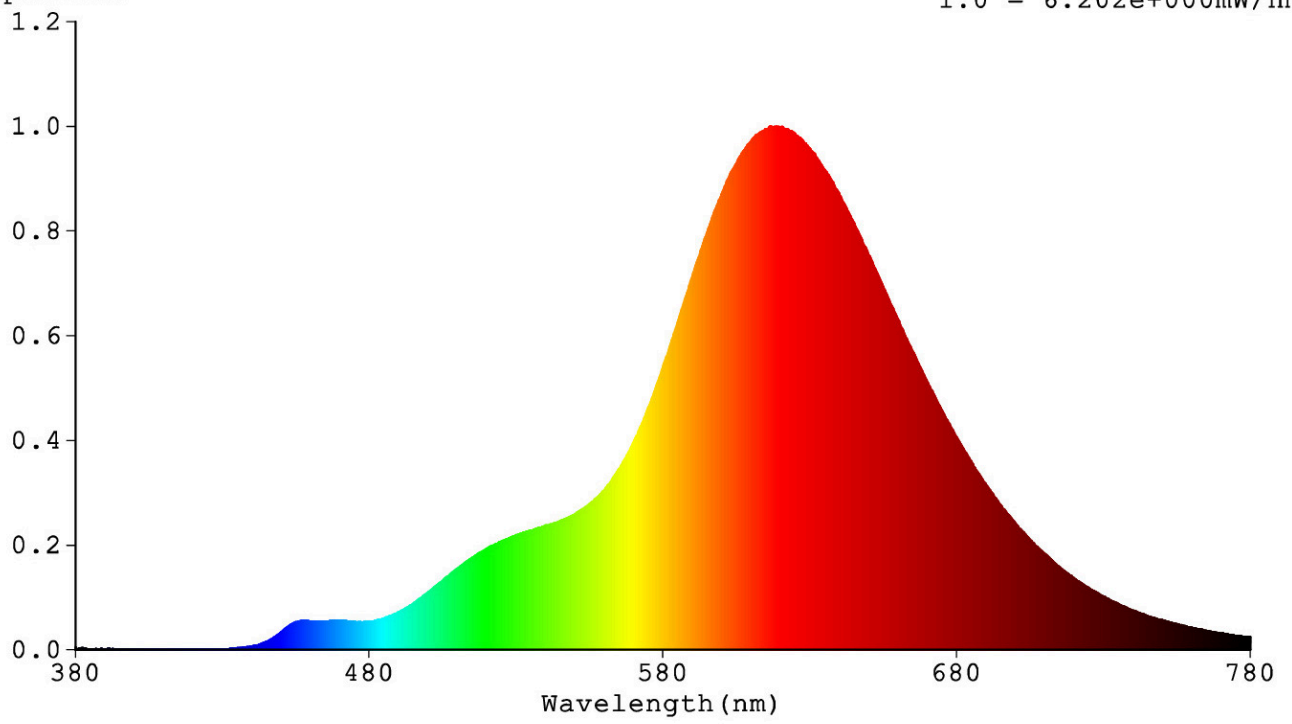

Spectrum

1.0 = 6.202e+000mW/nr