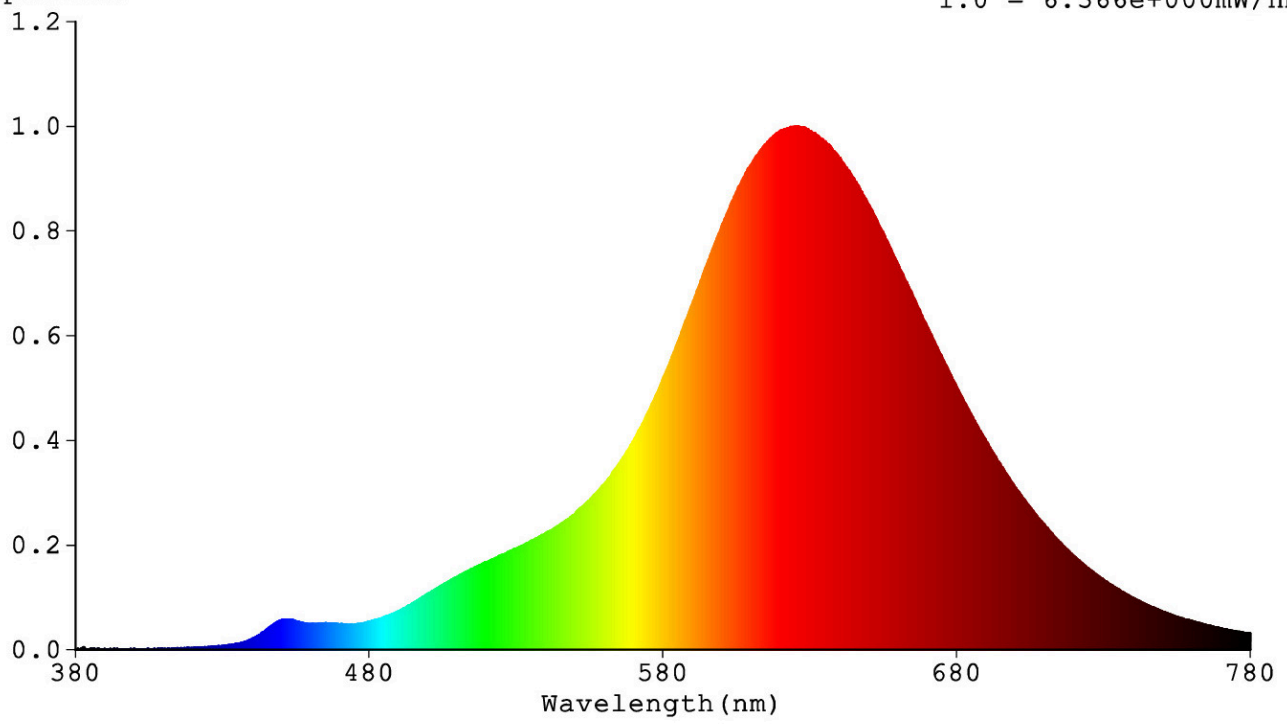

Spectrum

1.0 = 6.366e+000mW/nr