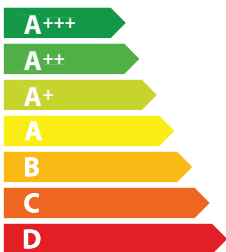

A+++

25
kWh/annum

A_{BCDEFG}

B_{A CDEFG}

65 dB

65/2014

ENERG

енергия · ενέργεια
ENERGI

ЕНЕРГО ЕФЕКТИВНІСТЬ

FABER

340.0594.624
P2013

A+++

25
kWh/annum

A_{BCDEFG}

B_{A CDEFG}

65 dB