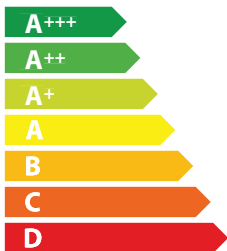

P2143

A++

29
kWh/annum

A_{BCDEFG}

AB **C** DEFG

65 dB

65/2014

ENERG

енергия · ενέργεια
ENERGI

FABER

340.0627.227
P2143

A++

29
kWh/yıl

A_{BCDEFG}

AB **C** DEFG

65 dB

65/2014

ЕНЕРГО
ЕФЕКТИВНІСТЬ

FABER

340.0627.227
P2143

A++

29

kWh/annum

A_{BCDEFG}