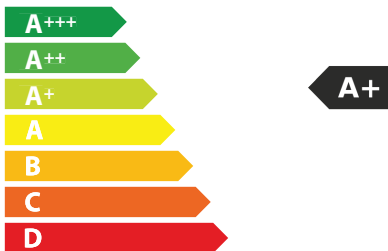

A_{BCDEFG}

ABCDE**F**_G

62 dB

65/2014

ЕНЕРГО
ЕФЕКТИВНІСТЬ

FABER

330.0615.685
P1707

41